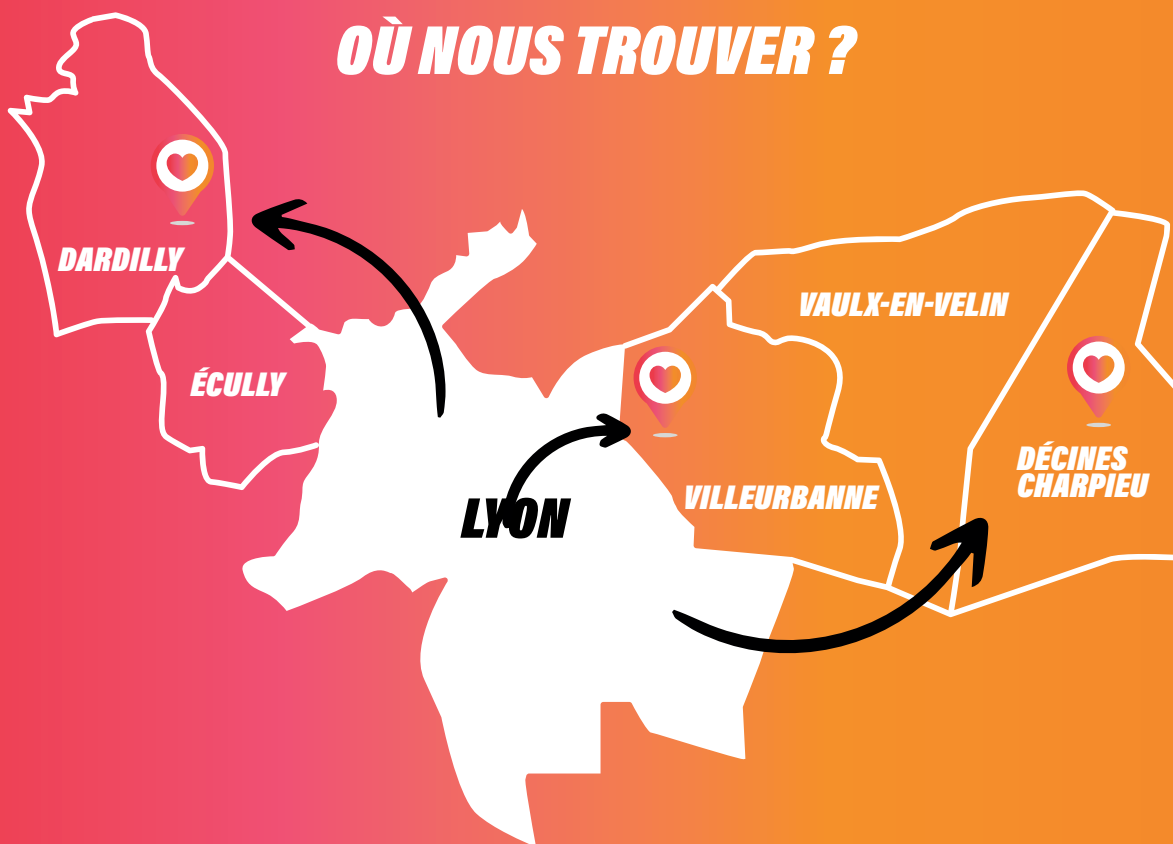

OÙ NOUS TROUVER ?

DARDILLY

ligne 89

Arrêt Dardilly les Gorges

41 Chemin du Moulin Carron,
69570 Dardilly

Accès direct au Bowling et à King Marcel

3 Chemin des Joncs,
69570 Dardilly

DÉCINES

Tram T7

Arrêt OL Décines

2 Avenue Simone Veil,
69150 Décines-Charpieu

Accès adapté et sécurisé
aux personnes à mobilité réduite

VILLEURBANNE

ligne 7 & 37

Arrêt le Roulet

5 rue Eugène Pottier,
69100 Villeurbanne

Ouverture possible 7j/7,
hors horaires publics
(nous consulter).

Un avis ?

[exalto-park.com](https://www.exalto-park.com)

SUIVEZ
NOUS !